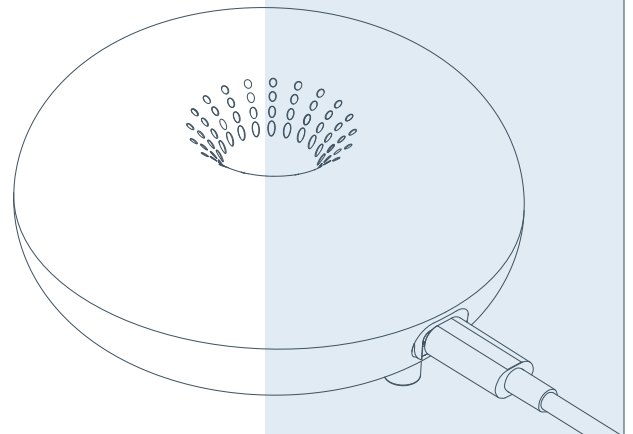

Mehr Info ►
www.elsner-elektronik.de

Gute Luft schützt, stärkt und sorgt für klares Denken.
Wenn's rot leuchtet – Fenster auf, durchatmen, wohlfühlen!

- Schlechte Luftqualität. Jetzt bitte lüften! Abgestandene Luft kann die Ansteckungsgefahr erhöhen.
 - Verschlechterte Luftqualität. Für bessere Konzentration bitte kurz durchlüften!
 - Alles bestens! Die Luft ist frisch und angenehm.
- So wissen Sie auf einen Blick, wann es Zeit ist, kurz zu lüften.
Dieses Gerät misst die Luftqualität im Raum. Die Farbe zeigt an, wie frisch und sicher die Luft ist.

Raumluft im Blick –
für Ihr Wohlbefinden
und anhaltende Leistungsfähigkeit

elsner
AIR VISION

elsner
AIR VISION

Raumluft im Blick –
für Ihr Wohlbefinden
und anhaltende Leistungsfähigkeit

Dieses Gerät misst die Luftqualität im Raum. Die Farbe zeigt an, wie frisch und sicher die Luft ist.
So wissen Sie auf einen Blick, wann es Zeit ist, kurz zu lüften.