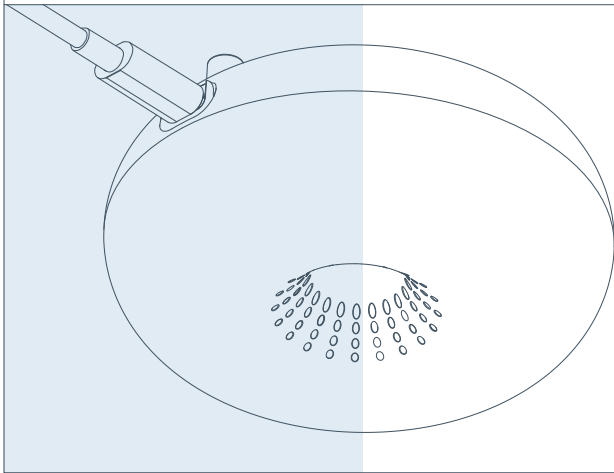

Mehr Info ►
www.elsner-elektronik.de

Gute Luft schützt, stärkt und sorgt für klares Denken.
Wenn's rot leuchtet – Fenster auf, durchatmen, wohlfühlen!

- Schlechte Luftqualität. Jetzt bitte lüften! Abgestandene Luft kann die Ansteckungsgefahr erhöhen.
 - Verschlechterte Luftqualität. Für bessere Konzentration bitte kurz durchlüften!
 - Alles bestens! Die Luft ist frisch und angenehm.
- So wissen Sie auf einen Blick, wann es Zeit ist, kurz zu lüften.
Dieses Gerät misst die Luftqualität im Raum. Die Farbe zeigt an, wie frisch und sicher die Luft ist.

Raumluft im Blick –
für Ihr Wohlbefinden
und anhaltende Leistungsfähigkeit

elsner
AIR VISION

elsner
AIR VISION

Raumluft im Blick –
für Ihr Wohlbefinden
und anhaltende Leistungsfähigkeit

Dieses Gerät misst die Luftqualität im Raum. Die Farbe zeigt an, wie frisch und sicher die Luft ist.
So wissen Sie auf einen Blick, wann es Zeit ist, kurz zu lüften.