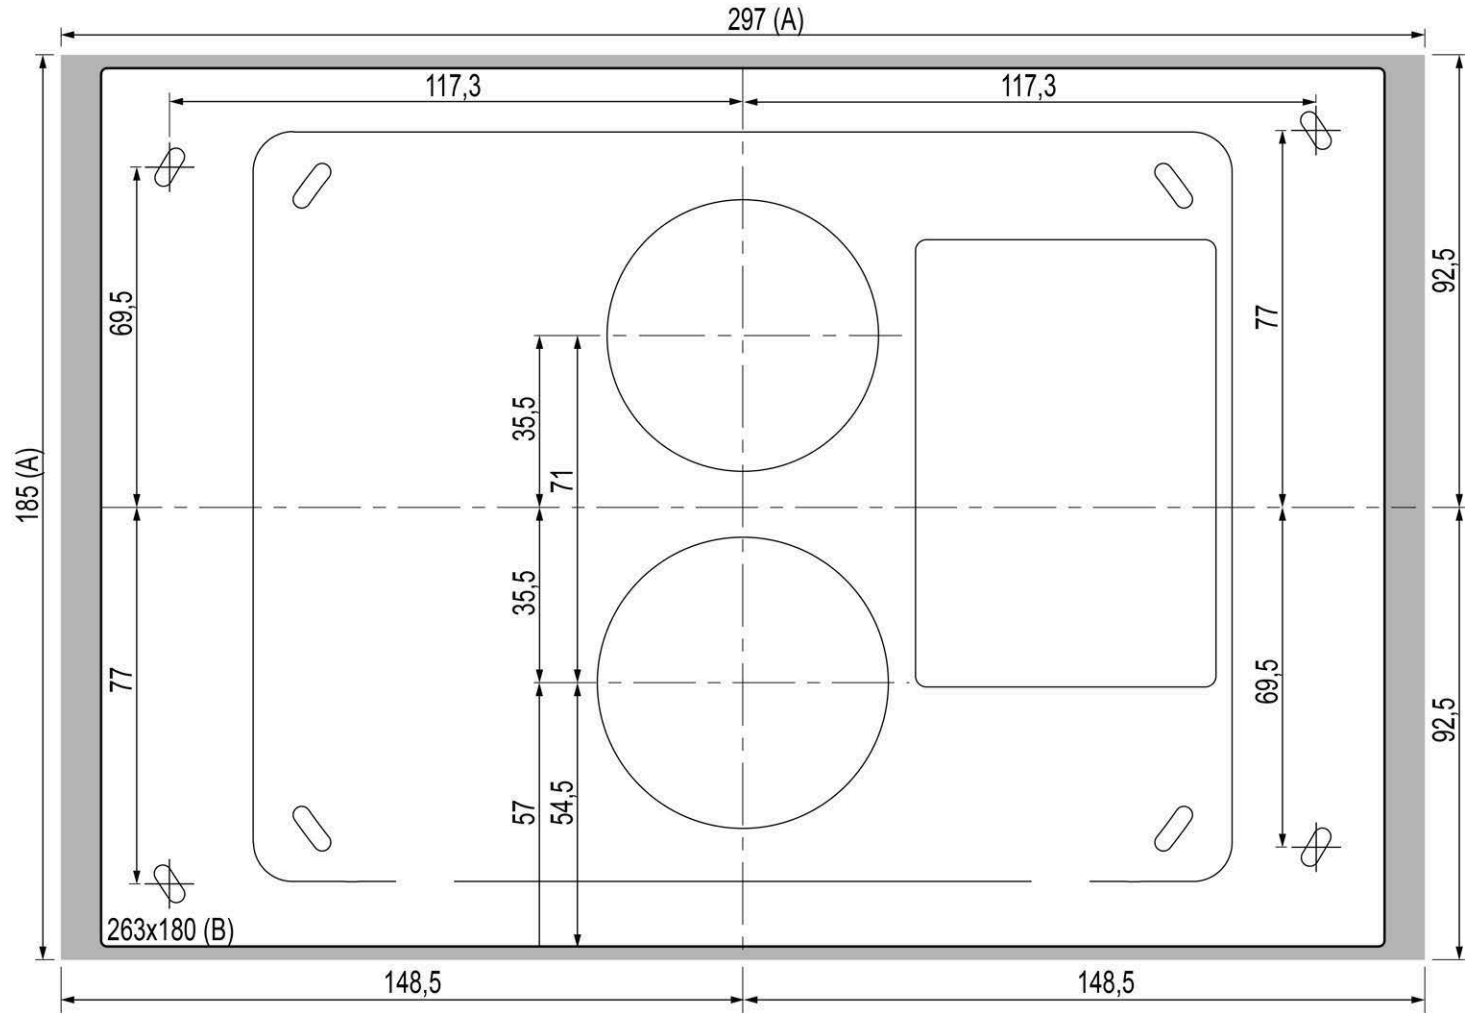

Maße der Trägerplatte
 Dimensions of the support plate
 Dimensiones de la placa de soporte
 Dimensions de la plaque de support
 Dimensioni della piastra di supporto
WS1000 Connect

60241-60246

D

Installationsanleitung beachten.

Alle Maßangaben in mm.
 Zeichnung nicht in Originalgröße

EN

Follow the installation instructions.

All dimensions in mm.
 Drawing not in original size

ES

Sigue las instrucciones de instalación.

Todas las dimensiones se indican en mm.
 Dibujo no en tamaño original

FR

Respecter les instructions d'installation.

Toutes les dimensions sont en mm.
 Dessin pas en taille réelle

IT

Seguire le istruzioni di installazione.

Tutte le dimensioni in mm.
 Disegno non in formato originale

≈ 297 mm × 185 mm	A Außenmaß Display-Einheit	A External dimensions of the display unit	A Dimensiones externas de la unidad de pantalla	A Dimensions extérieures de l'unité d'affichage	A Dimensione esterna dell'unità di visualizzazione
≈ 263 mm × 180 mm	B Außenmaß Trägerplatte	B External dimensions of the support panel	B Dimensiones externas de la placa de soporte	B Dimensions extérieures de la plaque de support	B Dimensione esterna della piastra di supporto